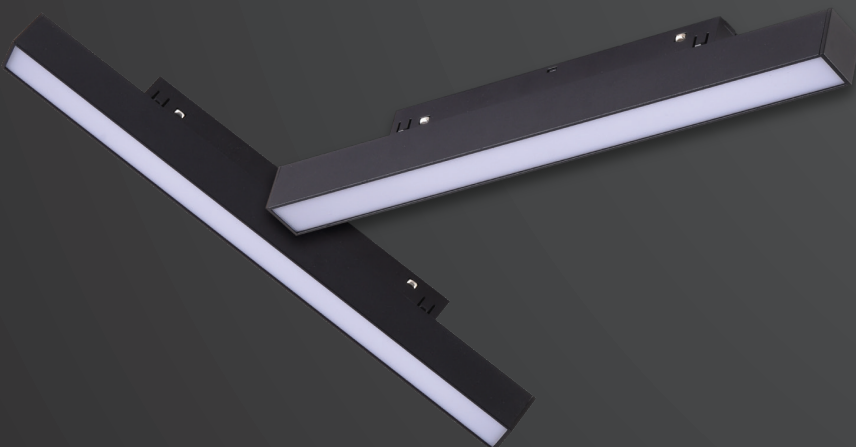

GMT-03

10W

SIZE (L)300X(W)22X(H)25

LUMENS $\geq$ 1000

20W

SIZE (L)600X(W)22X(H)25

LUMENS $\geq$ 2000

30W

SIZE (L)900X(W)22X(H)25

LUMENS $\geq$ 3000