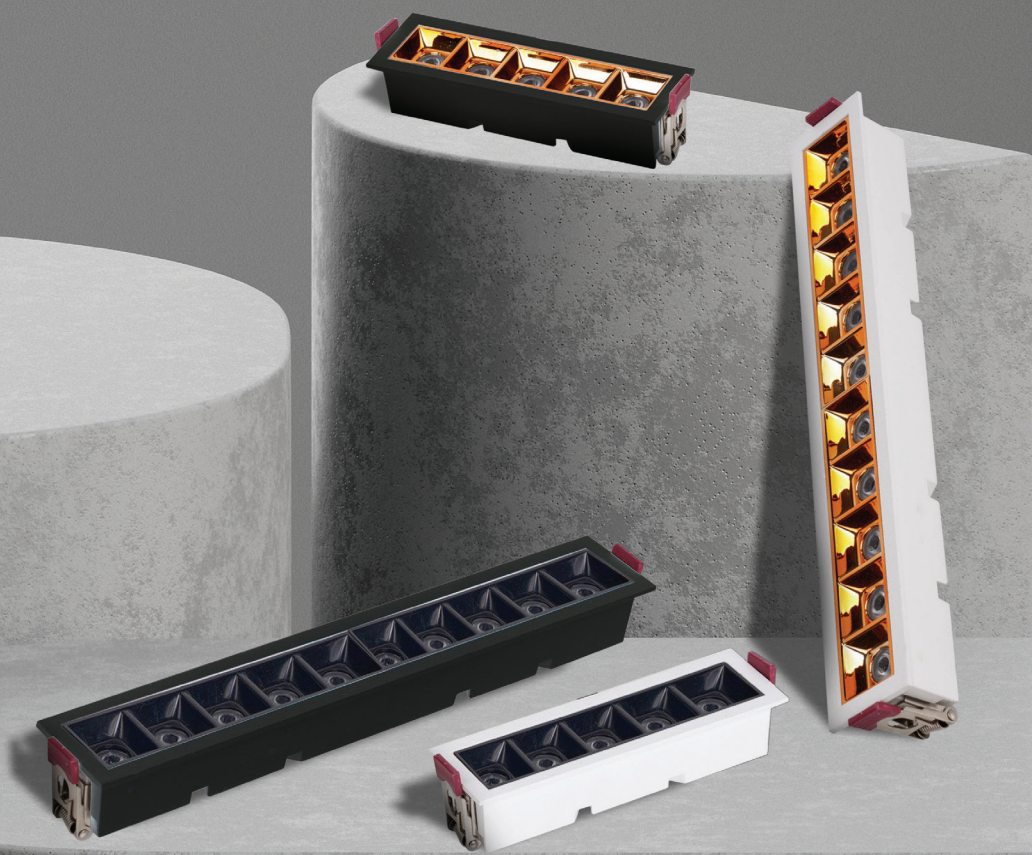

OUTER 148X45X32(H)
CUTOUT Ø 139X33MM
BEAM ANGLE 24°
LUMENS ≥ 900

COLOR

3K 4K 6K

20W

OUTER 280X45X32(H)
CUTOUT Ø 270X30MM
BEAM ANGLE 24°
LUMENS ≥ 1800

COLOR

3K 4K 6K

BODY COLOR