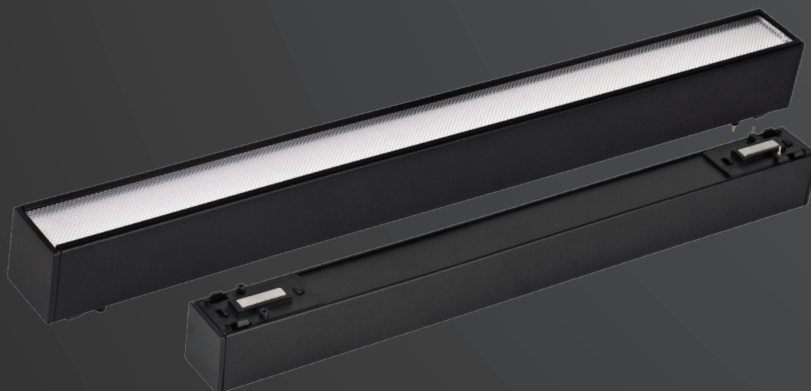

SMT-03

12W

SIZE (L)300X(W)28X(H)26
LUMENS ≥ 600

18W

SIZE (L)450X(W)28X(H)26
LUMENS ≥ 1200

24W

SIZE (L)600X(W)28X(H)26
LUMENS ≥ 1200

36W

SIZE (L)900X(W)28X(H)26
LUMENS ≥ 1800