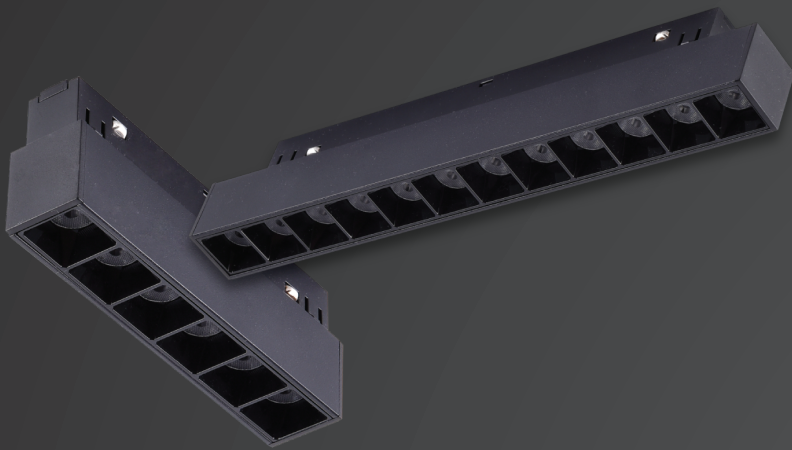

GMT-01

6W

SIZE (L)120X(W)22X(H)25

LUMENS $\geq$ 600

12W

SIZE (L)235X(W)22X(H)25

LUMENS $\geq$ 1200

18W

SIZE (L)348X(W)22X(H)25

LUMENS $\geq$ 1800