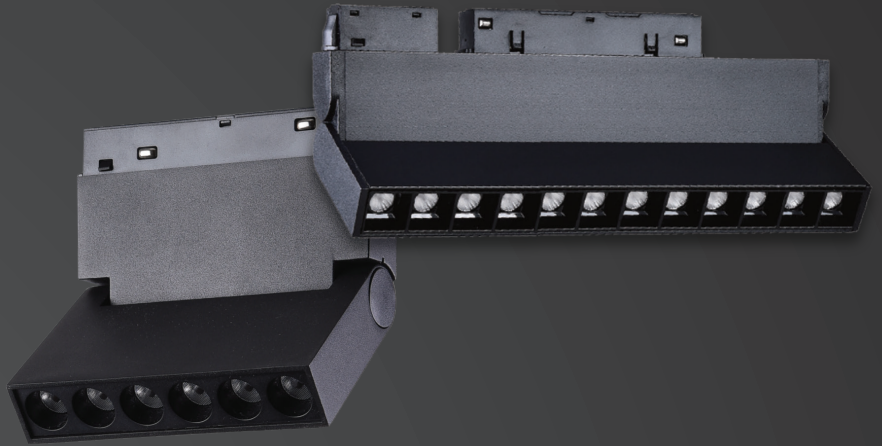

GMT-04

6W

SIZE (L)122X(W)23X(H)88

LUMENS ≥ 600

12W

SIZE (L)226X(W)23X(H)85

LUMENS ≥ 1200

GMT-05

10W

LUMENS ≥ 1000

20W

LUMENS ≥ 2000

30W

LUMENS ≥ 3000