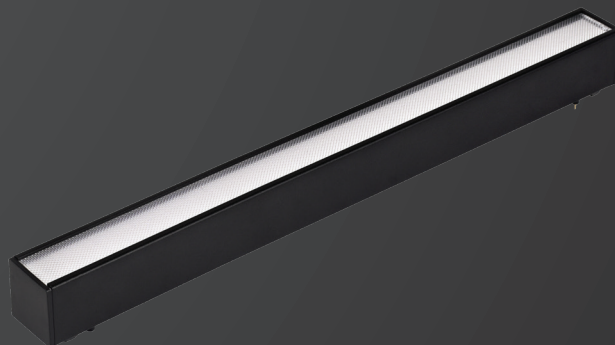

SMT-06

12W

SIZE (L)300X(W)28X(H)26

LUMENS ≥ 1200