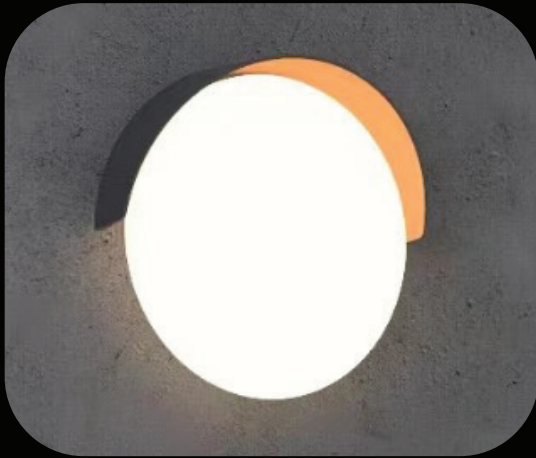

MODEL NAME WATT COLOR
GOL-10 4W 3K

MODEL NAME WATT COLOR
GOL-11 4W RGB

MODEL NAME WATT COLOR
GOL-12 6W 3K

UP COMING NEW PRODUCT

MODEL NAME **GOL-13** WATT **16W** COLOR **3K**

MODEL NAME **GOL-14** WATT **16W** COLOR **3K**